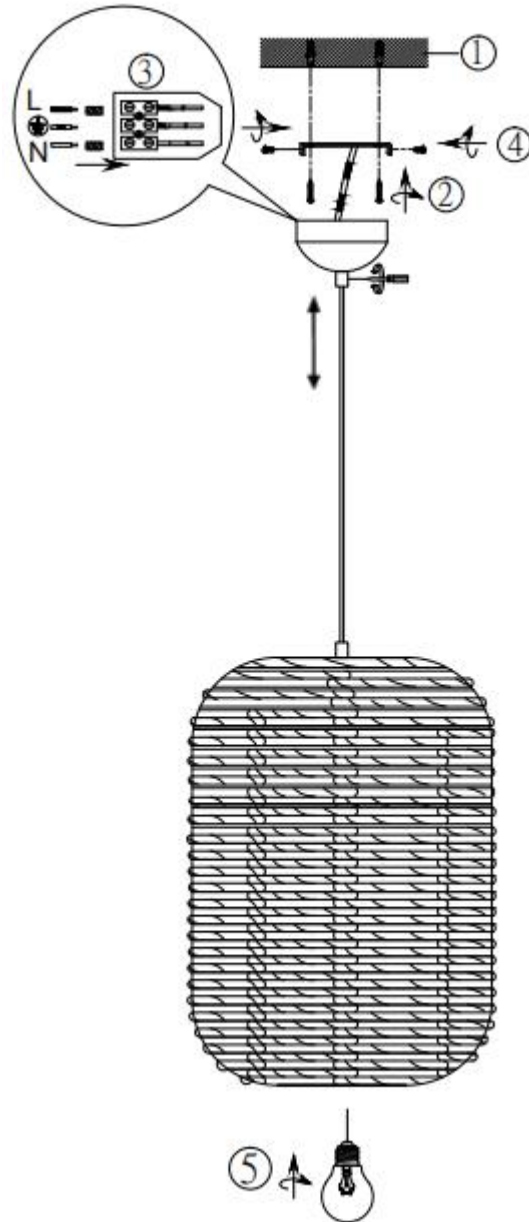

(SR) UPOZORENJE!

Prije početka montaže, pažljivo pročitajte sigurnosne upute!

230V ~ 50Hz, 1x E27 / max. 40W